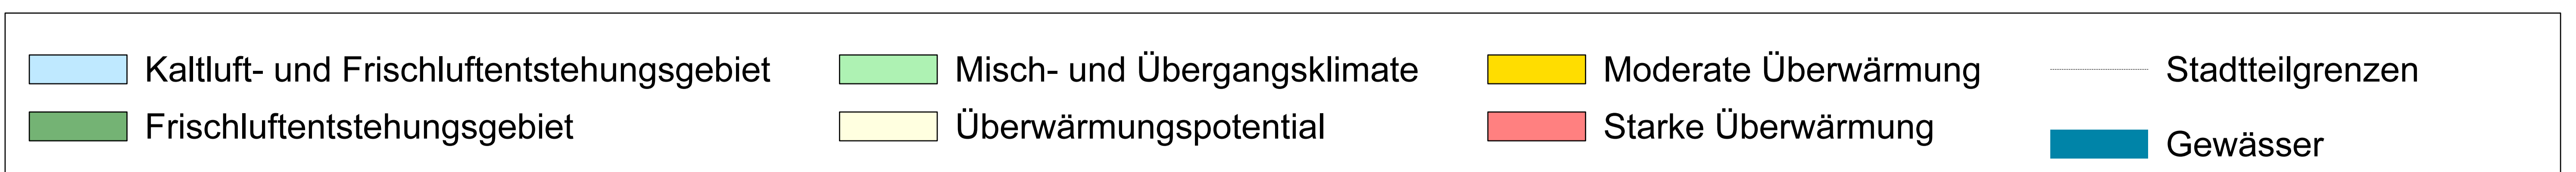

# Klimafunktionskarte Würzburg 2018

1:25.000  
Koordinatensystem: ETRS 1989 UTM Zone32