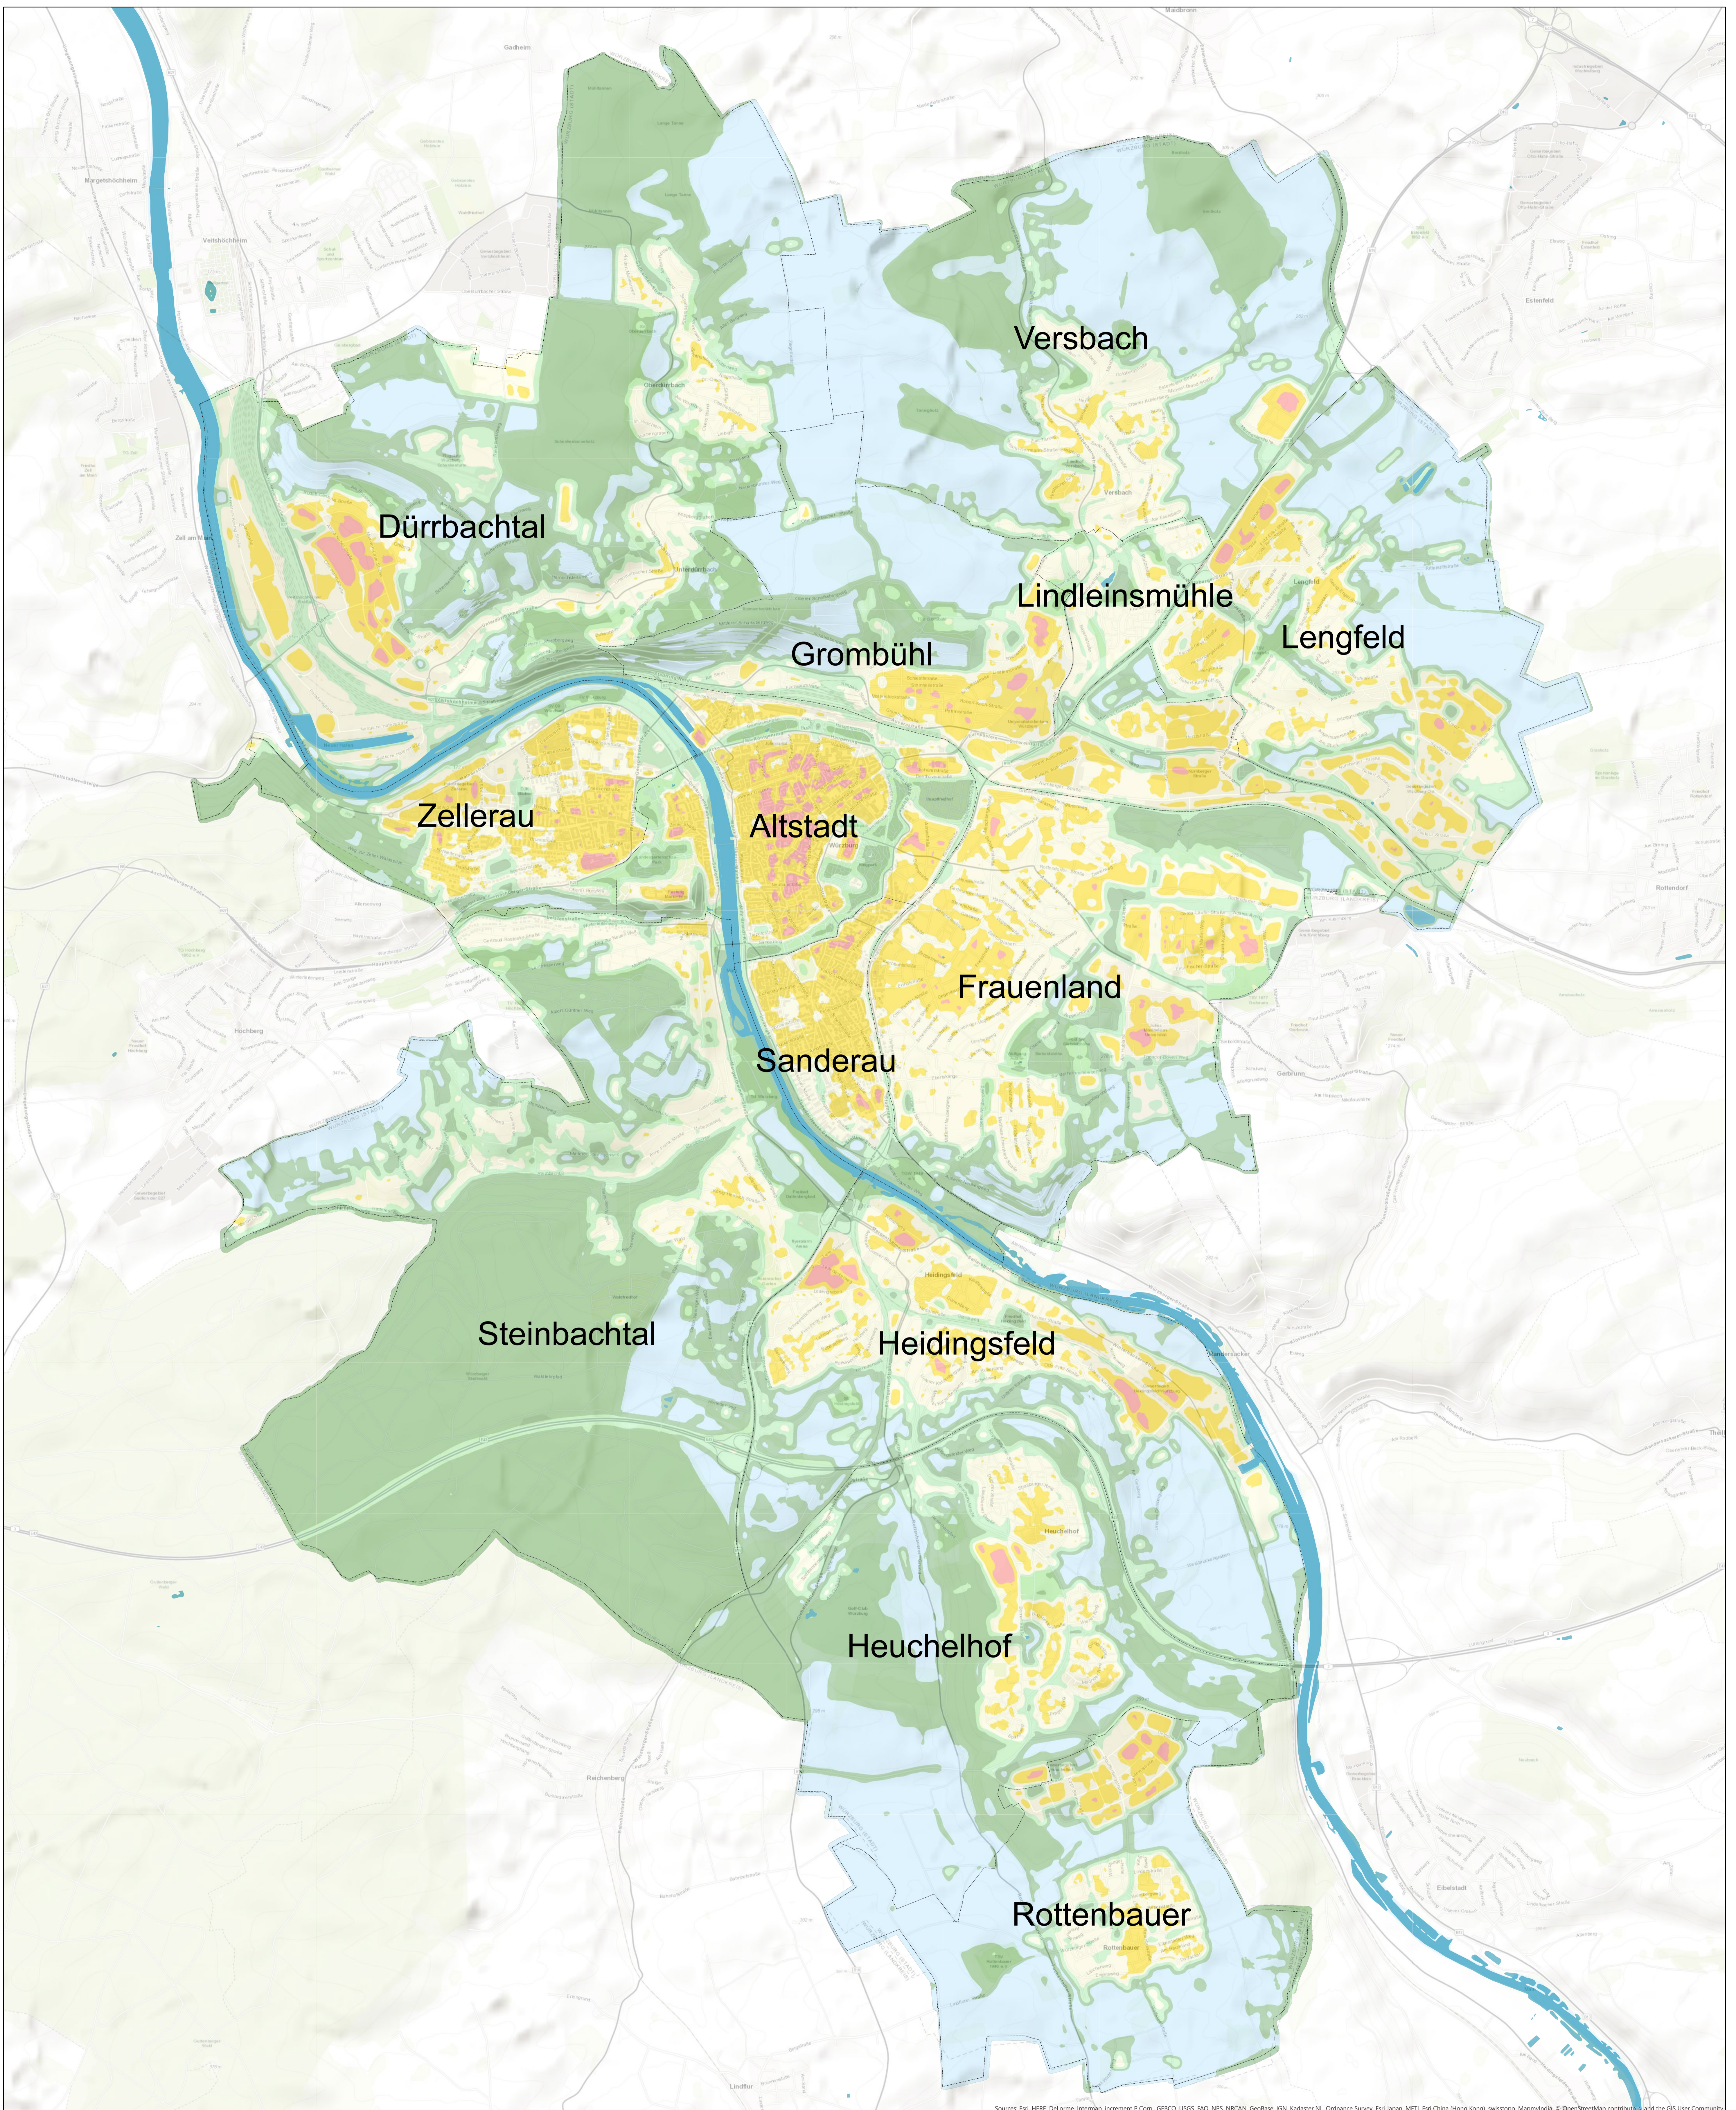

# Klimafunktionskarte Würzburg 2018

1:25.000  
Koordinatensystem: ETRS 1989 UTM Zone32