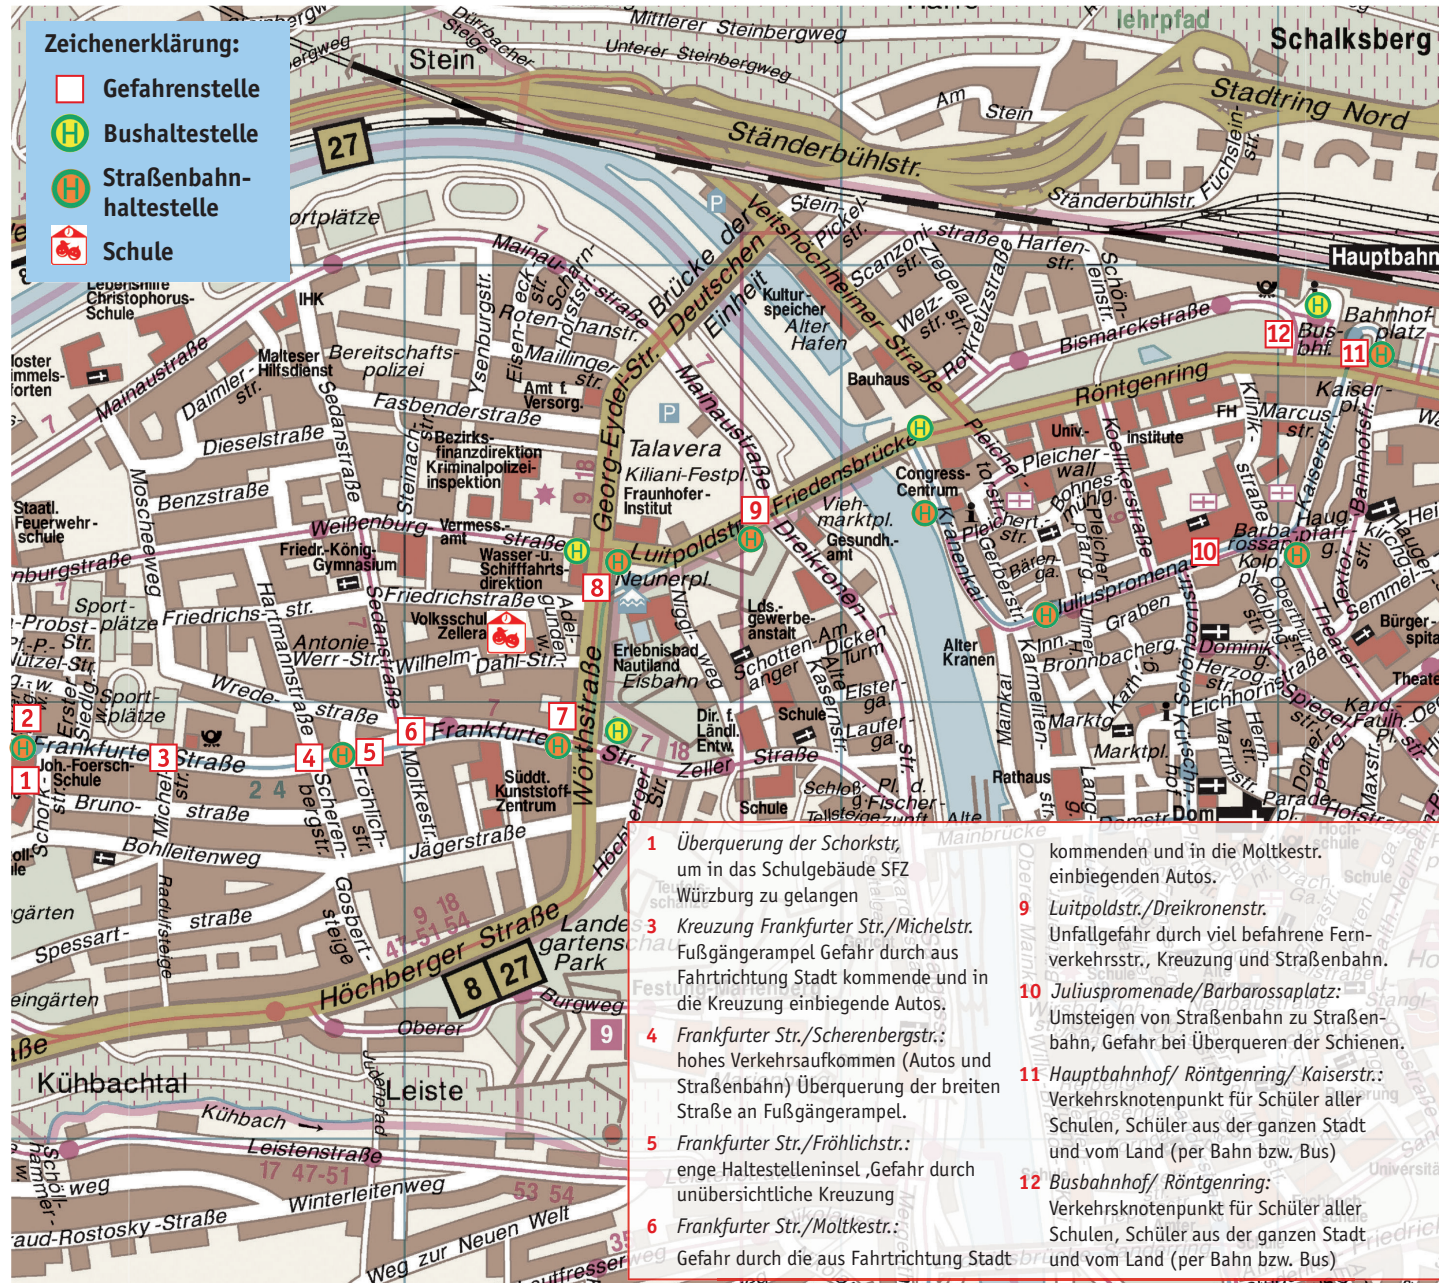

Der Schulwegplan

wird Ihnen dabei eine große Hilfe sein. Auf der Karte sind die nähere Umgebung der Schule und des Bahnhofs mit deren Verkehrssituation abgebildet. Außerdem macht der Schulwegplan auf Stellen aufmerksam, bei denen Ihr Kind besonders auf den Verkehr achten muss. Schulwegsicherheit geht uns alle an. Kinder lernen von den Erwachsenen. Durch Ihr Verhalten im Verkehr sind Sie wichtige Vorbilder für Ihre Kinder. Bitte denken Sie immer daran, wenn Sie sich zusammen mit Kindern im Straßenverkehr bewegen.

Mithilfe dieses Plans können Sie zusammen mit Ihrem Kind bei einem Spaziergang den sichersten Weg zur Schule herausuchen.

2 Straßenbahnhaltestelle DJK – Stadion: Einfahrt aus Schorkstr. in Frankfurter Str. Enge Haltestelleninsel, einzig ein Zebrastreifen, Gefahr des hohen Schüleraufkommens aus zwei Schulen zu Schulbeginn und -ende (um: 8.00/13.00/16.00)

7 Gefahrenstelle Kreuzung Frankfurter Str./Wörthstr.: hohes Verkehrsaufkommen durch Fernverkehr, zu Stoßzeiten überfüllte Straßenbahnhaltestelle (Einstieg von Schülern, die von außerhalb mit Bus kommen).

8 Gefahrenstelle Überquerung zum Schwimmbad Nautiland: Von Friedrichstr. kommend Überquerung von Wörthstr./Neunerplatz viel befahrene Fernverkehrsstr. und Straßenbahn.