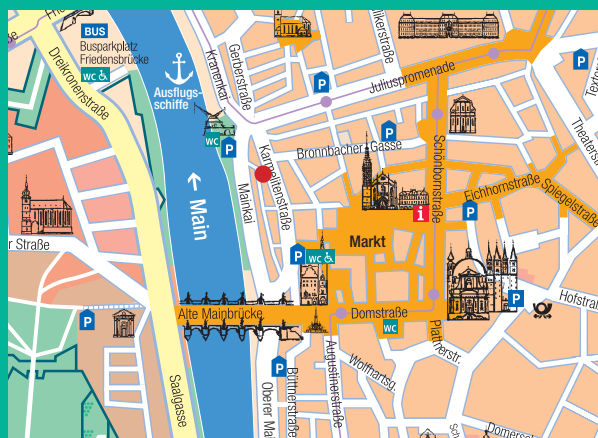

Weitere WC-Anlagen für Menschen mit Behinderung „Nette Toilette“

Straße	Standort
Alfred-Nobel-Straße 3	Media Markt
An der Ludwigsbrücke	Stadtstrand Würzburg
Beim Grafeneckart 10	Kaufhaus Wöhl
Burkarderstraße 2–4	Goldene Gans Alte Mainbrücke
Heiner-Dikreiter-Weg 1	Turngemeinde Würzburg 1848 e.V.
Juliuspromenade 7	Fuego
Koellikerstraße/ Juliuspromenade 19	Krankenhaus Juliuspital
Kranenkai 1	Brauereigasthof Alter Kranen
Langgasse 1	Würzburger Ratskeller
Ludwigstraße 21	La Fenice
Mainkai 1	Alte Mainmühle
Nürnberger Straße 59	PIZZABOB Würzburg
Paradiesstraße 5	OBI
Stuttgarter Straße 21	PIZZABOB Würzburg-Heidingsfeld
Theaterstraße/ Ecke Semmelstraße	Weinhaus Bürgerspital
Waldkugelweg 5	Postkutscherl
Zeller Straße 2	Caféhaus Brückenbäck

Bitte beachten Sie die Öffnungszeiten der Kaufhäuser, Restaurants, Universität usw.

Die o.g. WC-Anlagen wurden nicht auf Barrierefreiheit überprüft (Angaben laut Betreiber) und es gibt keine Garantie auf Vollständigkeit.

So erreichen Sie uns:

Beratungsstelle für
Menschen mit Behinderung
Karmelitenstraße 43
97070 Würzburg

Birgit Kroutil   Tel. 0931 / 37 3569
Zimmer 12

Email: birgit.kroutil@stadt.wuerzburg.de
Internet: www.wuerzburg.de/mmb

Sprechzeiten:

Mo, Di, Do 09:00 – 12:00 Uhr
Do 14:00 – 16:00 Uhr
Weitere Termine nach Vereinbarung

WC-Anlagen für Menschen mit Behinderung

STADT
WÜRZBURG

Fachbereich Integration, Inklusion
und Senioren