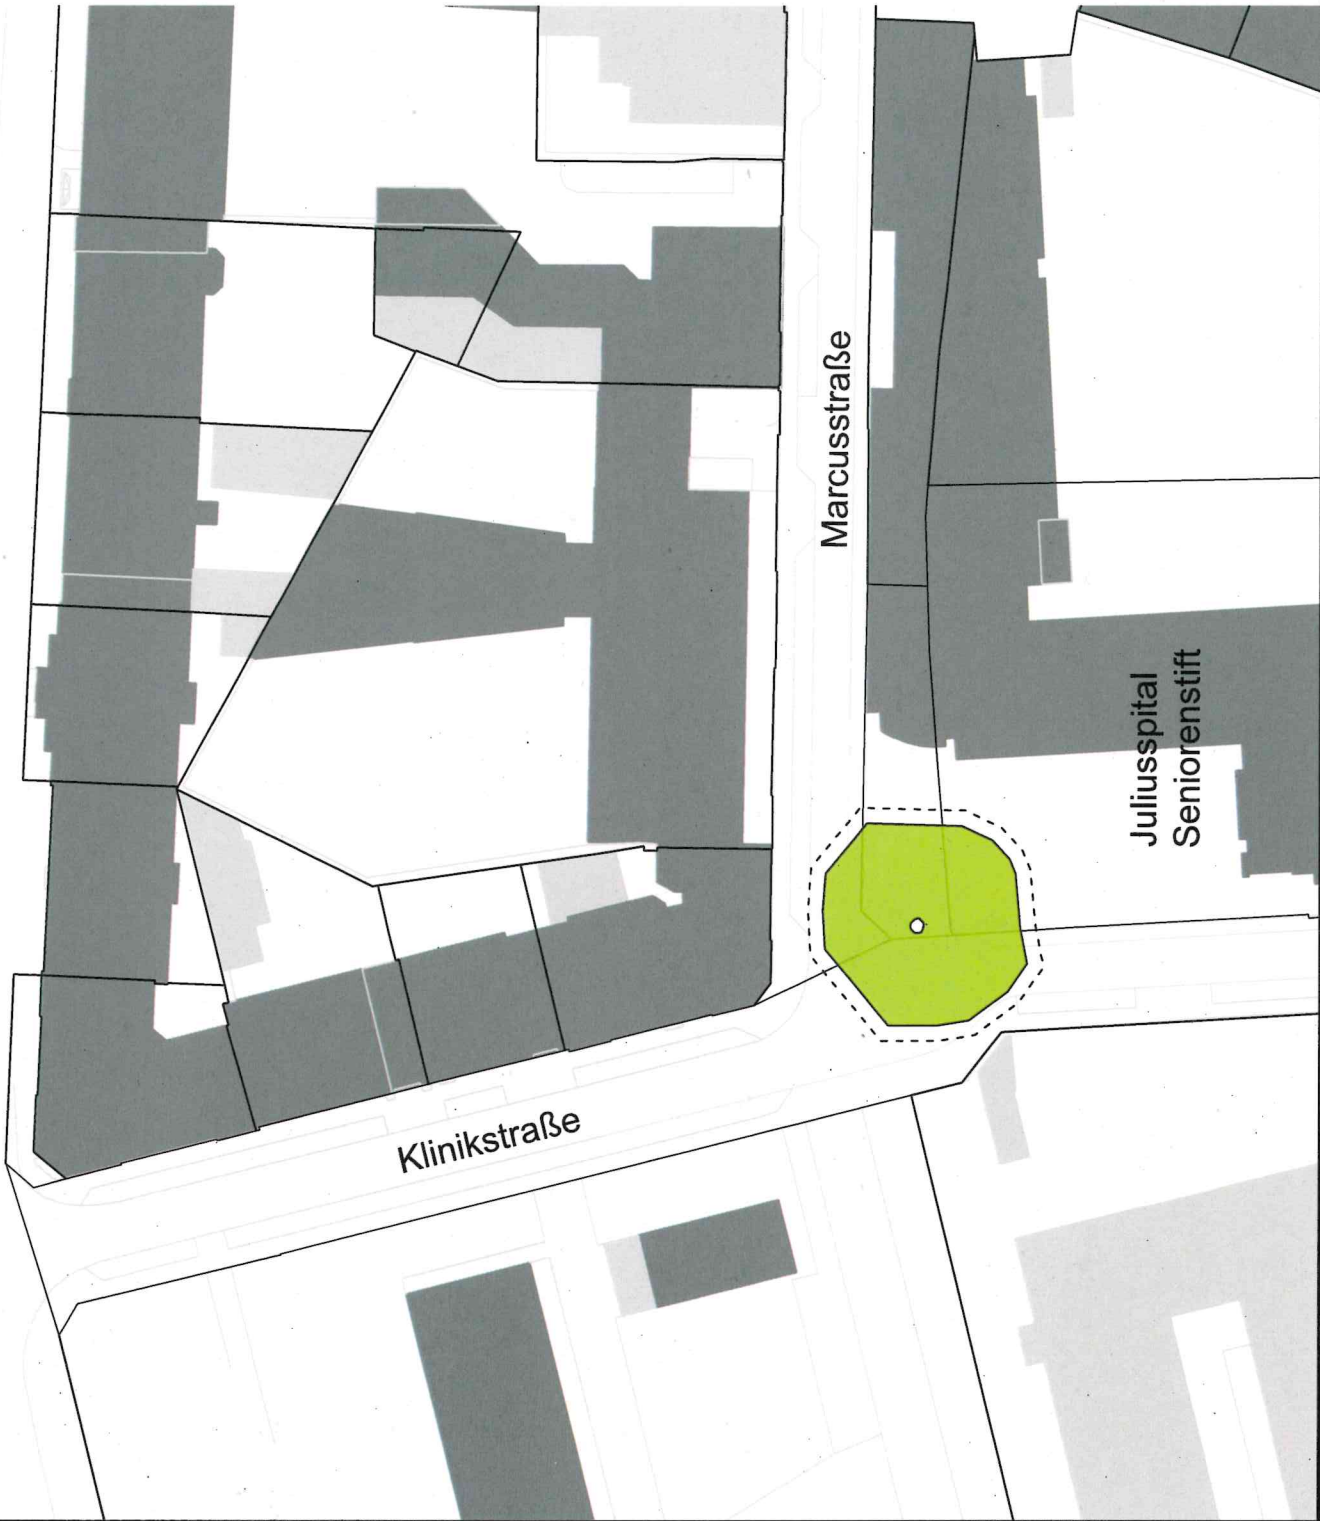

Röntgenring

Legende

geschütztes Naturdenkmal "Götterbaum" und Schutzraum 1,50m

vorh. Bebauung

REFERAT VI
UMWELT- UND KLIMAREFERAT

M 1 : 500

Schutzgebiete-karte
als Anlage 1
zur Verordnung über das geschützte Naturdenkmal
"Götterbaum Ecke Marcusstraße/Klinikstraße"
vom **23. NOV. 2022**
Gemarkung Würzburg

Ausgefertigt am **23. NOV. 2022**
Stadt Würzburg

Ally

Christian Schuchardt
Oberbürgermeister