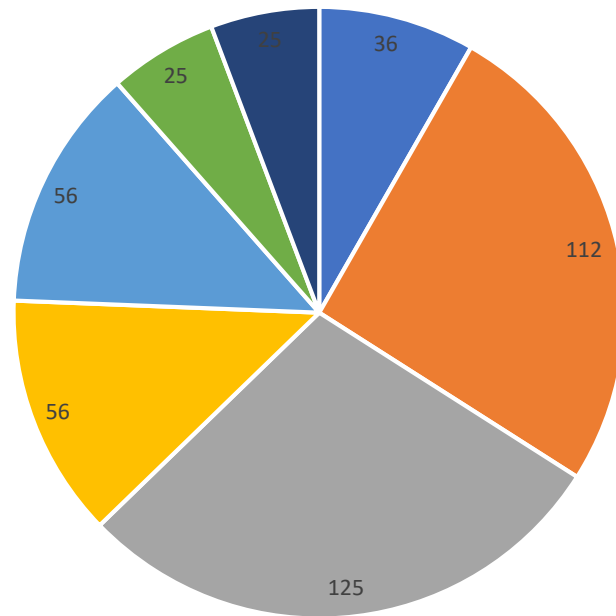

Rathaus	Quellenbach I	Quellenbach II	Bahnhof Ost	Bahnhof West	Pleicher Weiher	Klein-Nizza
36	112	125	56	56	25	25

435

durchschnittlich gebundene Individuen Kalenderjahr 2020

■ Rathaus ■ Quellenbach I ■ Quellenbach II ■ Bahnhof Ost ■ Bahnhof West ■ Pleicher Weiher ■ Klein-Nizza