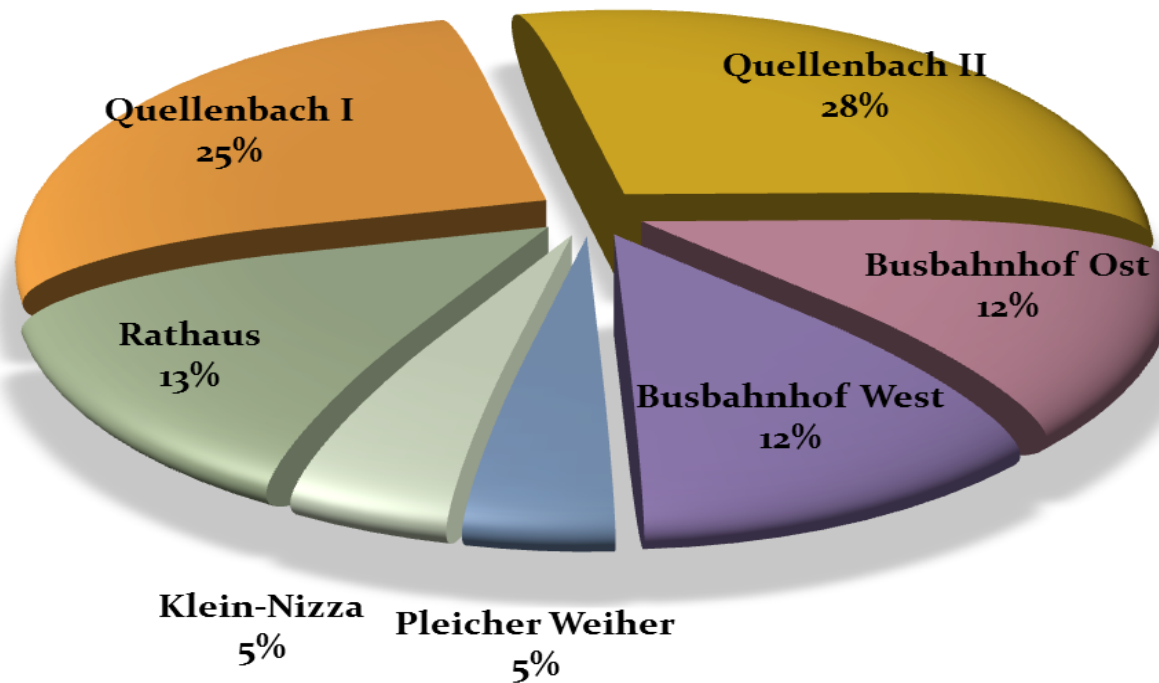

## Taubenbestand insgesamt 2019

Im Kalenderjahr 2019 wurden die einzelnen Taubenhäuser bzw. Taubentürme von durchschnittlich insgesamt 459 Individuen besiedelt.