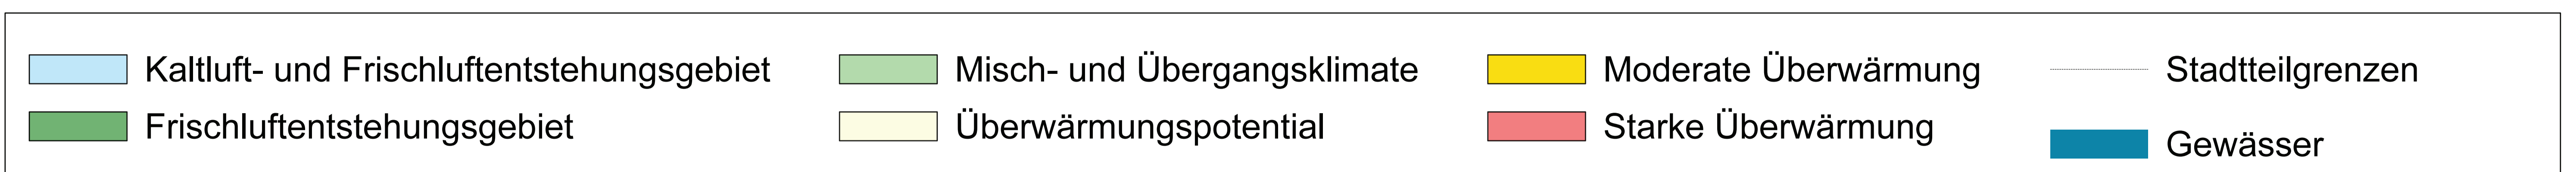

# Klimafunktionskarte Würzburg 2018

1:25.000  
Koordinatensystem: ETRS 1989 UTM Zone32