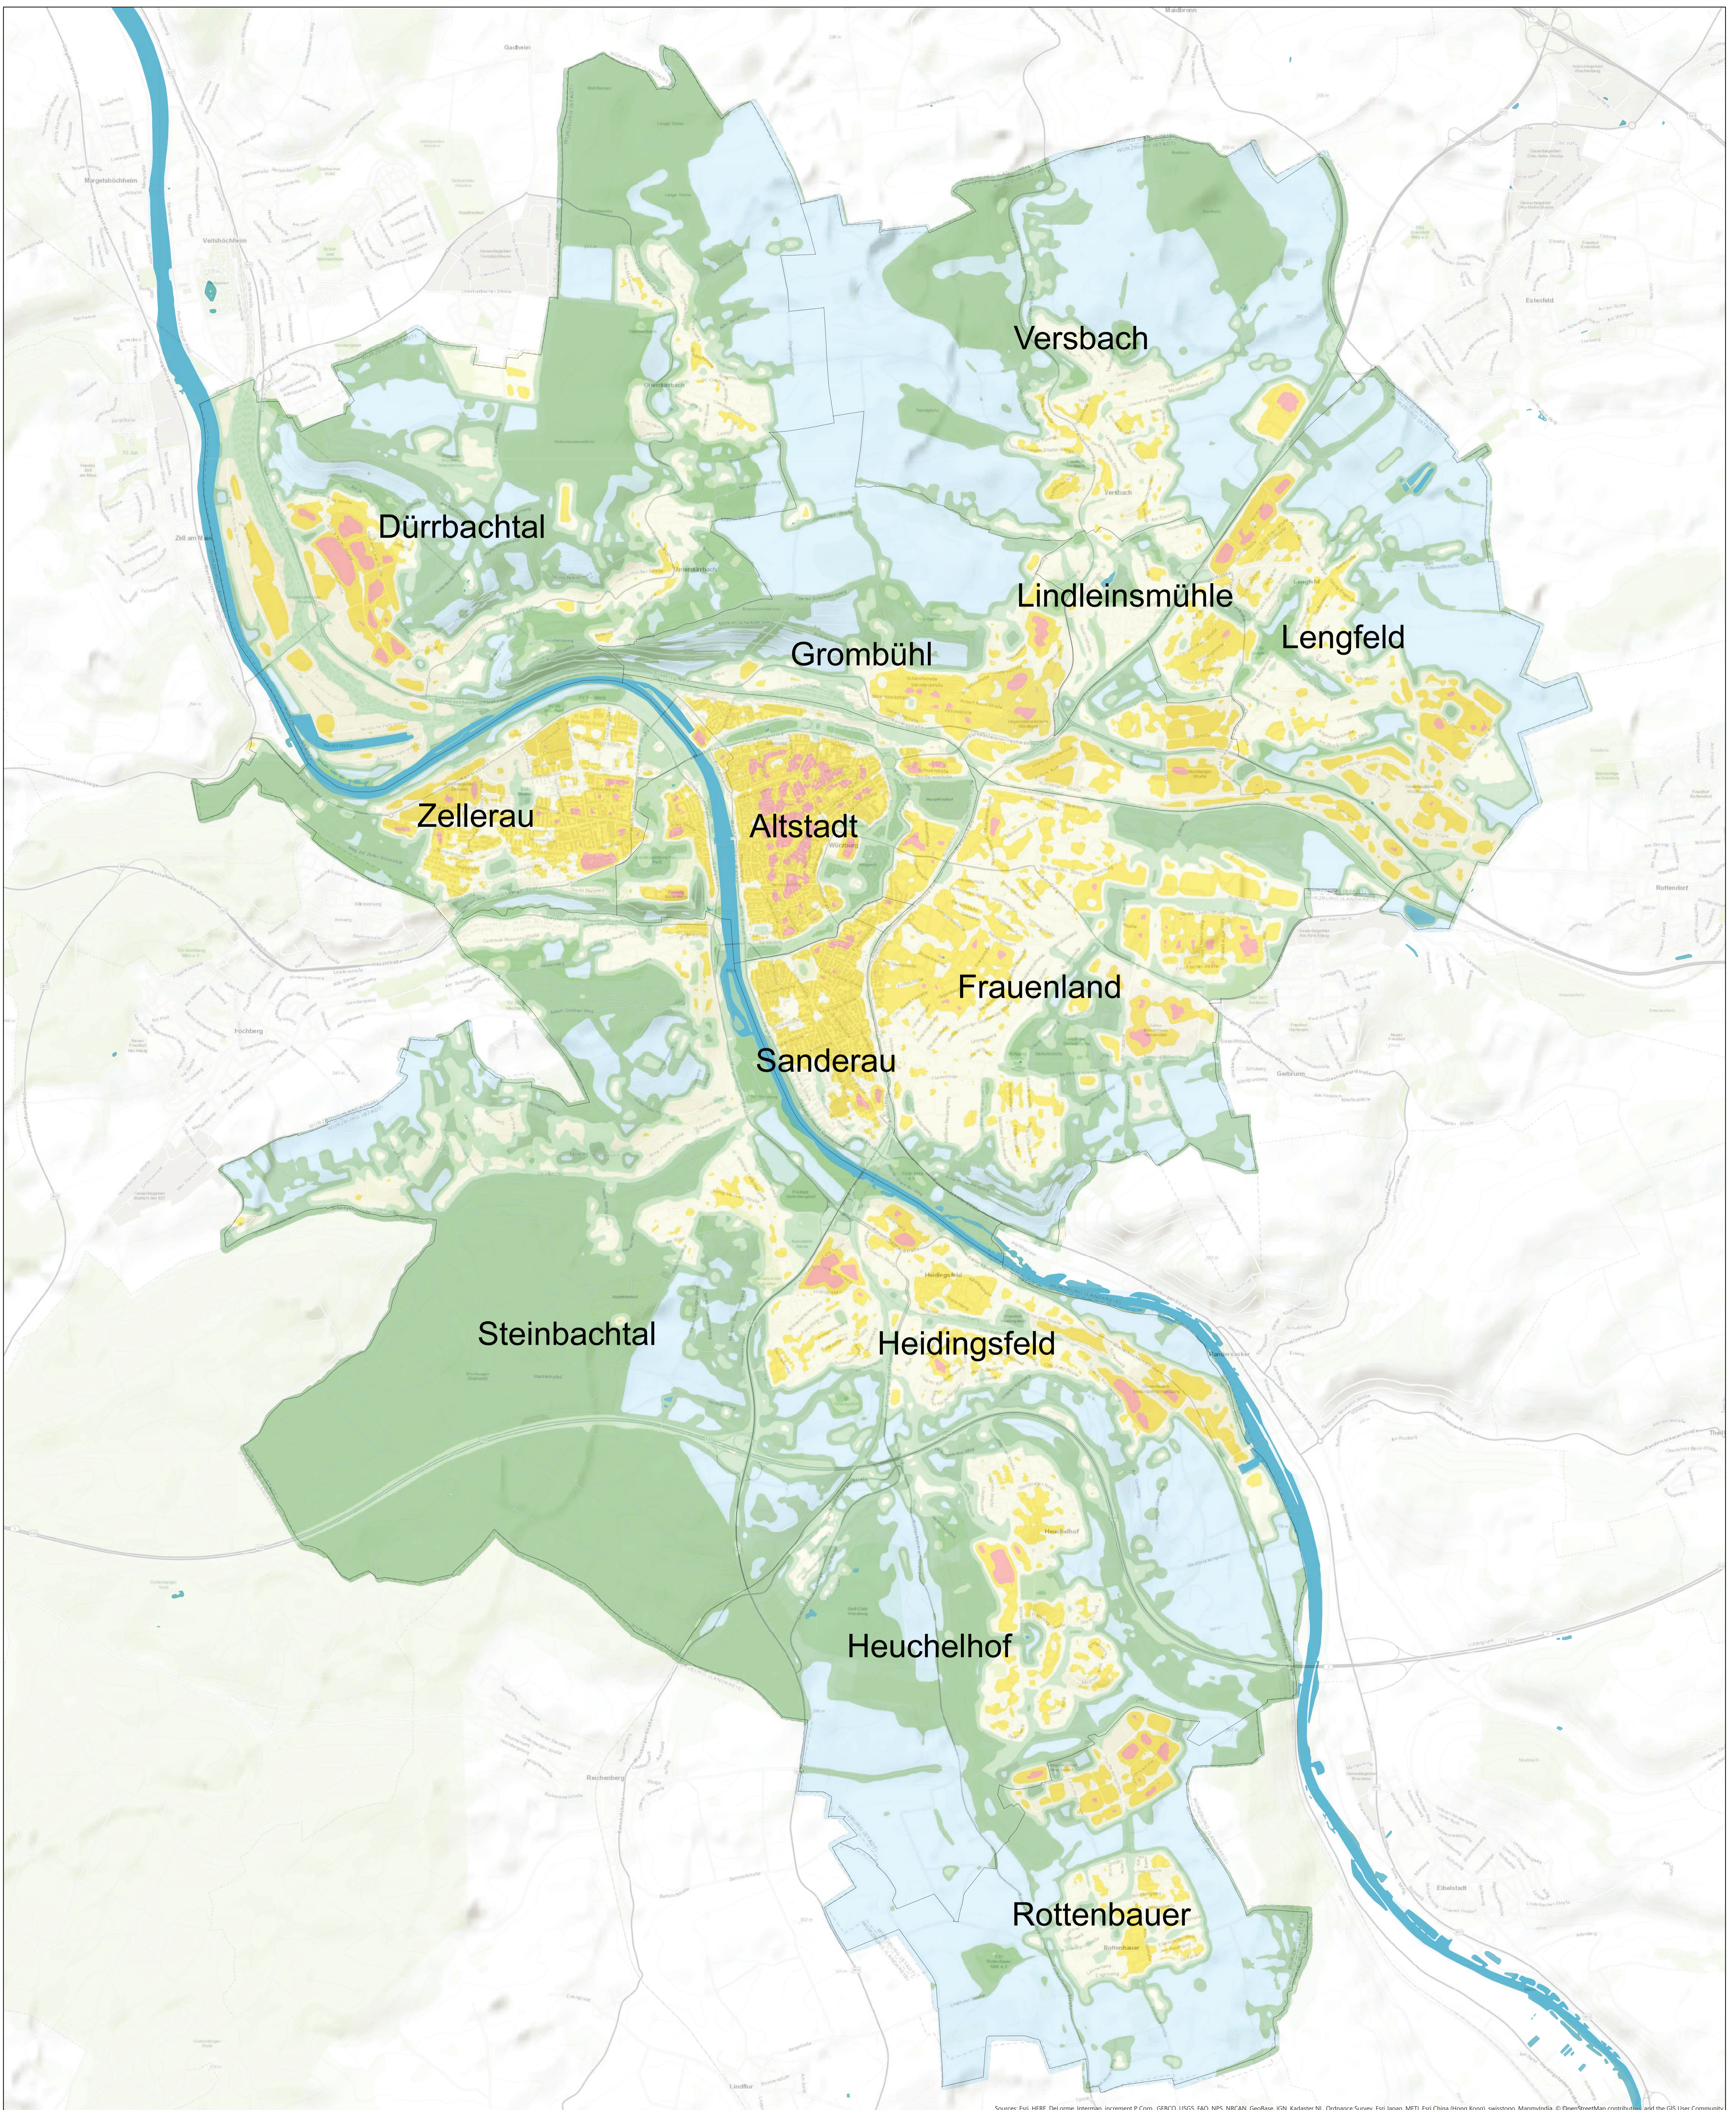

# Klimafunktionskarte Würzburg 2018

1:25.000  
Koordinatensystem: ETRS 1989 UTM Zone32