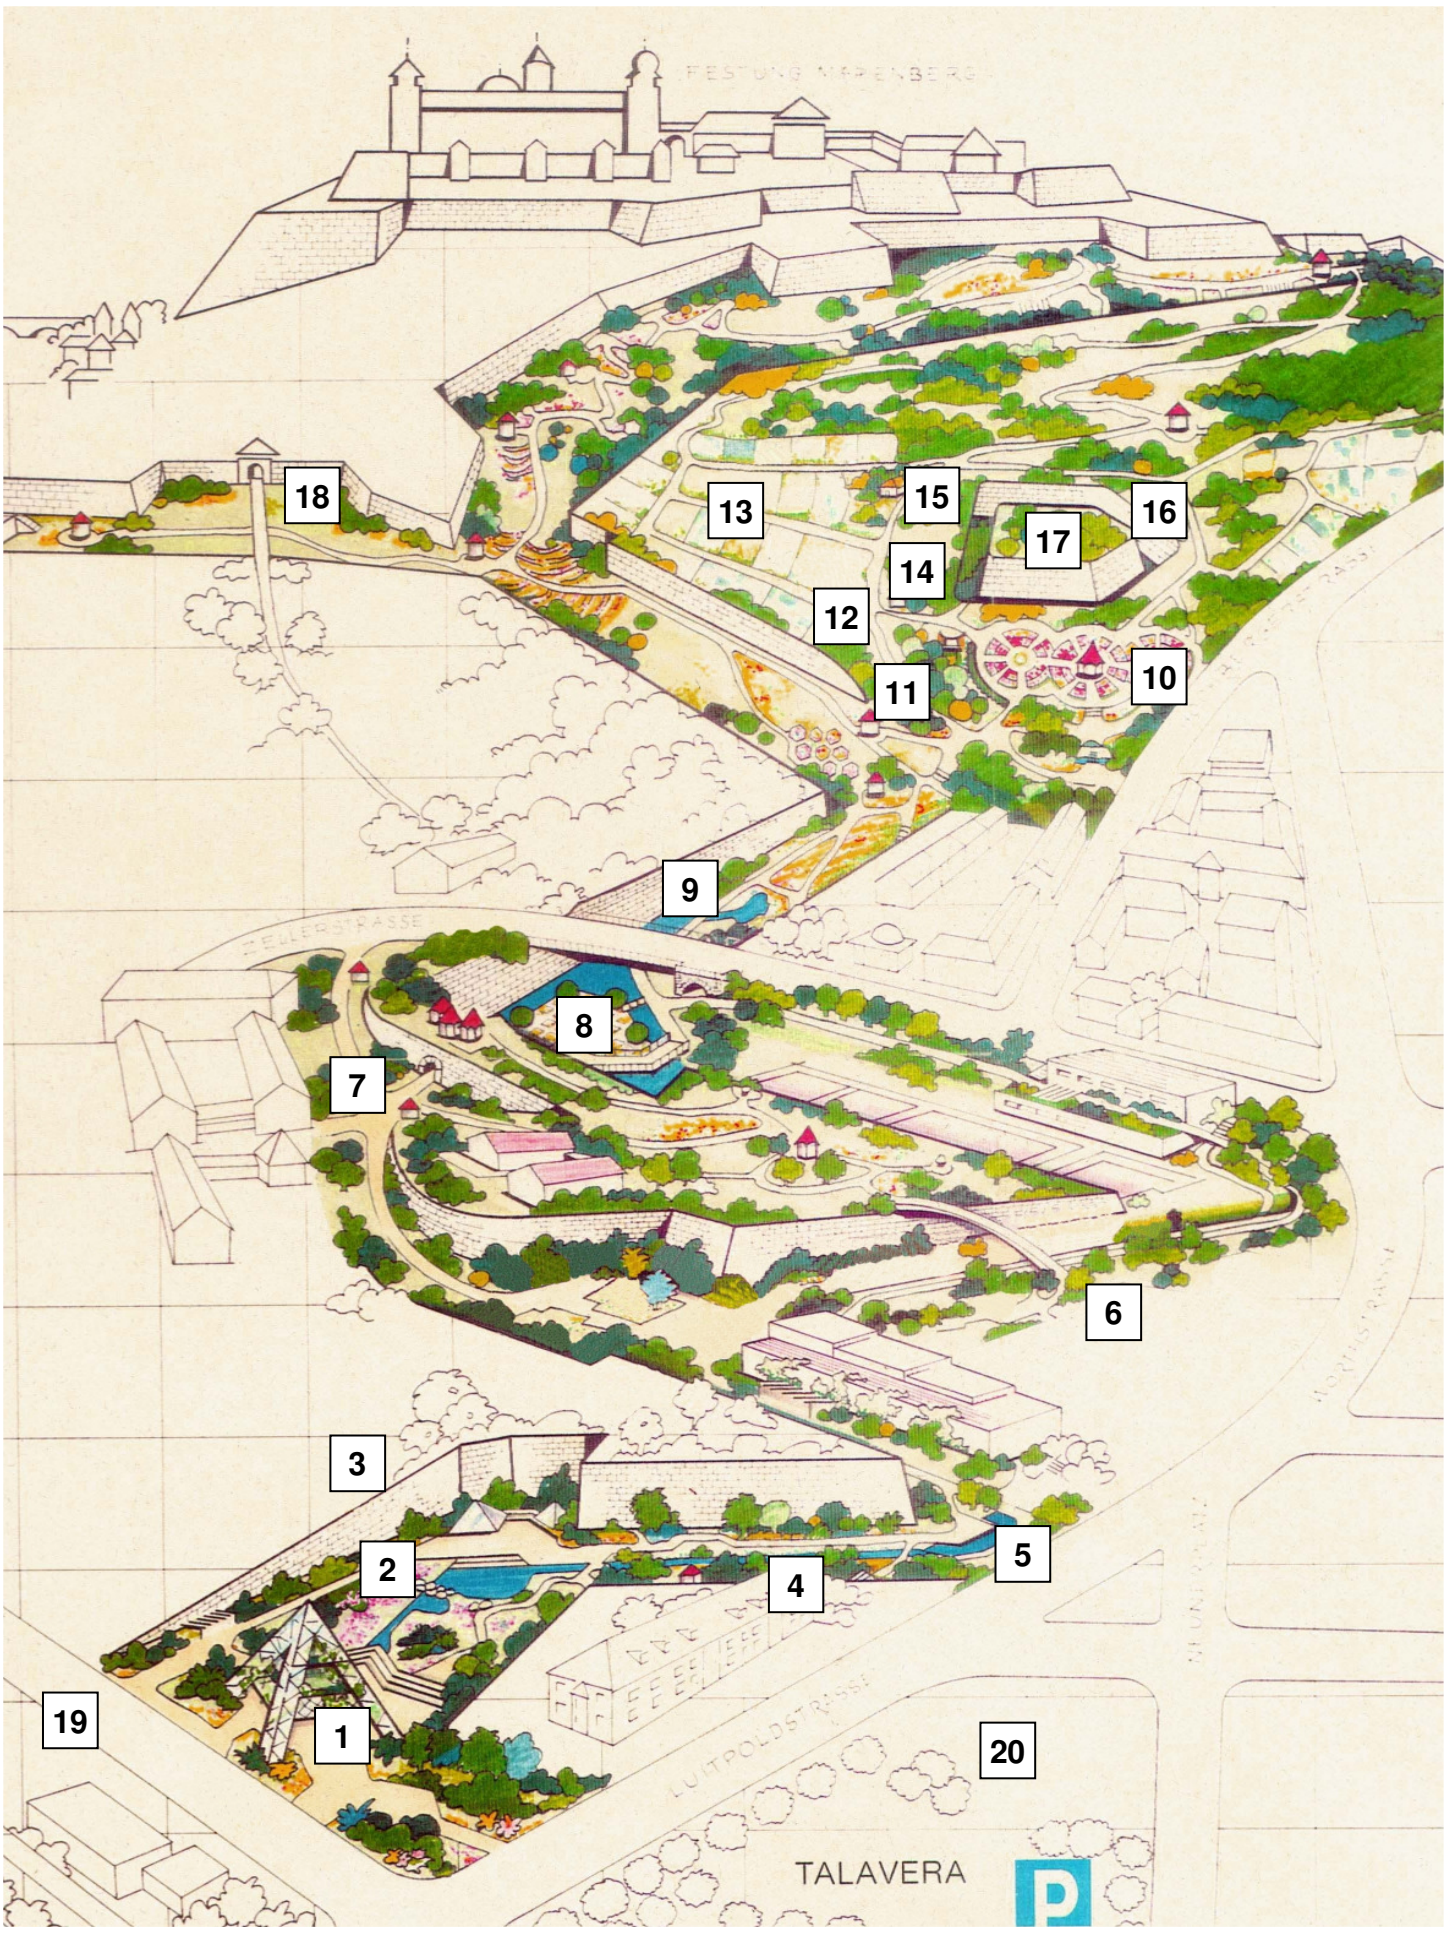

FESTUNG MARIENBERG

18

13

15

16

17

12

14

10

11

9

8

7

6

3

2

4

5

19

1

20

TALAVERA

Legende: Übersichtsplan  
LGS 1990 - Gelände

1. Eingang große Pyramide
  2. Luitpoldgraben (Blütenstauden!)
  3. Sieboldgarten
  4. Ökohaus
  5. Wasserwand
  6. Freibadpromenade
  7. Umweltstation + Tanzlinde aus Suhl
  8. Kneipp-Kräutergarten
  9. Wasserspielplatz
  10. Rosengarten
  11. Japanischer Garten
  12. Salamanca-Stier
  13. Kleingartenpark Marienberg
  14. Rochester (Flieder)Garten und  
Schottischer Hochland-Garten
  15. Normannisches Landhaus
  16. Wicklow-Garden (Irland)
  17. Teufelsschanze
  18. Neutorgraben
  19. Parken auf dem Viehmarktplatz
  20. Parken auf der Talavera
- } Partnerschaftsgärten
- } Partnerschaftsgärten
-